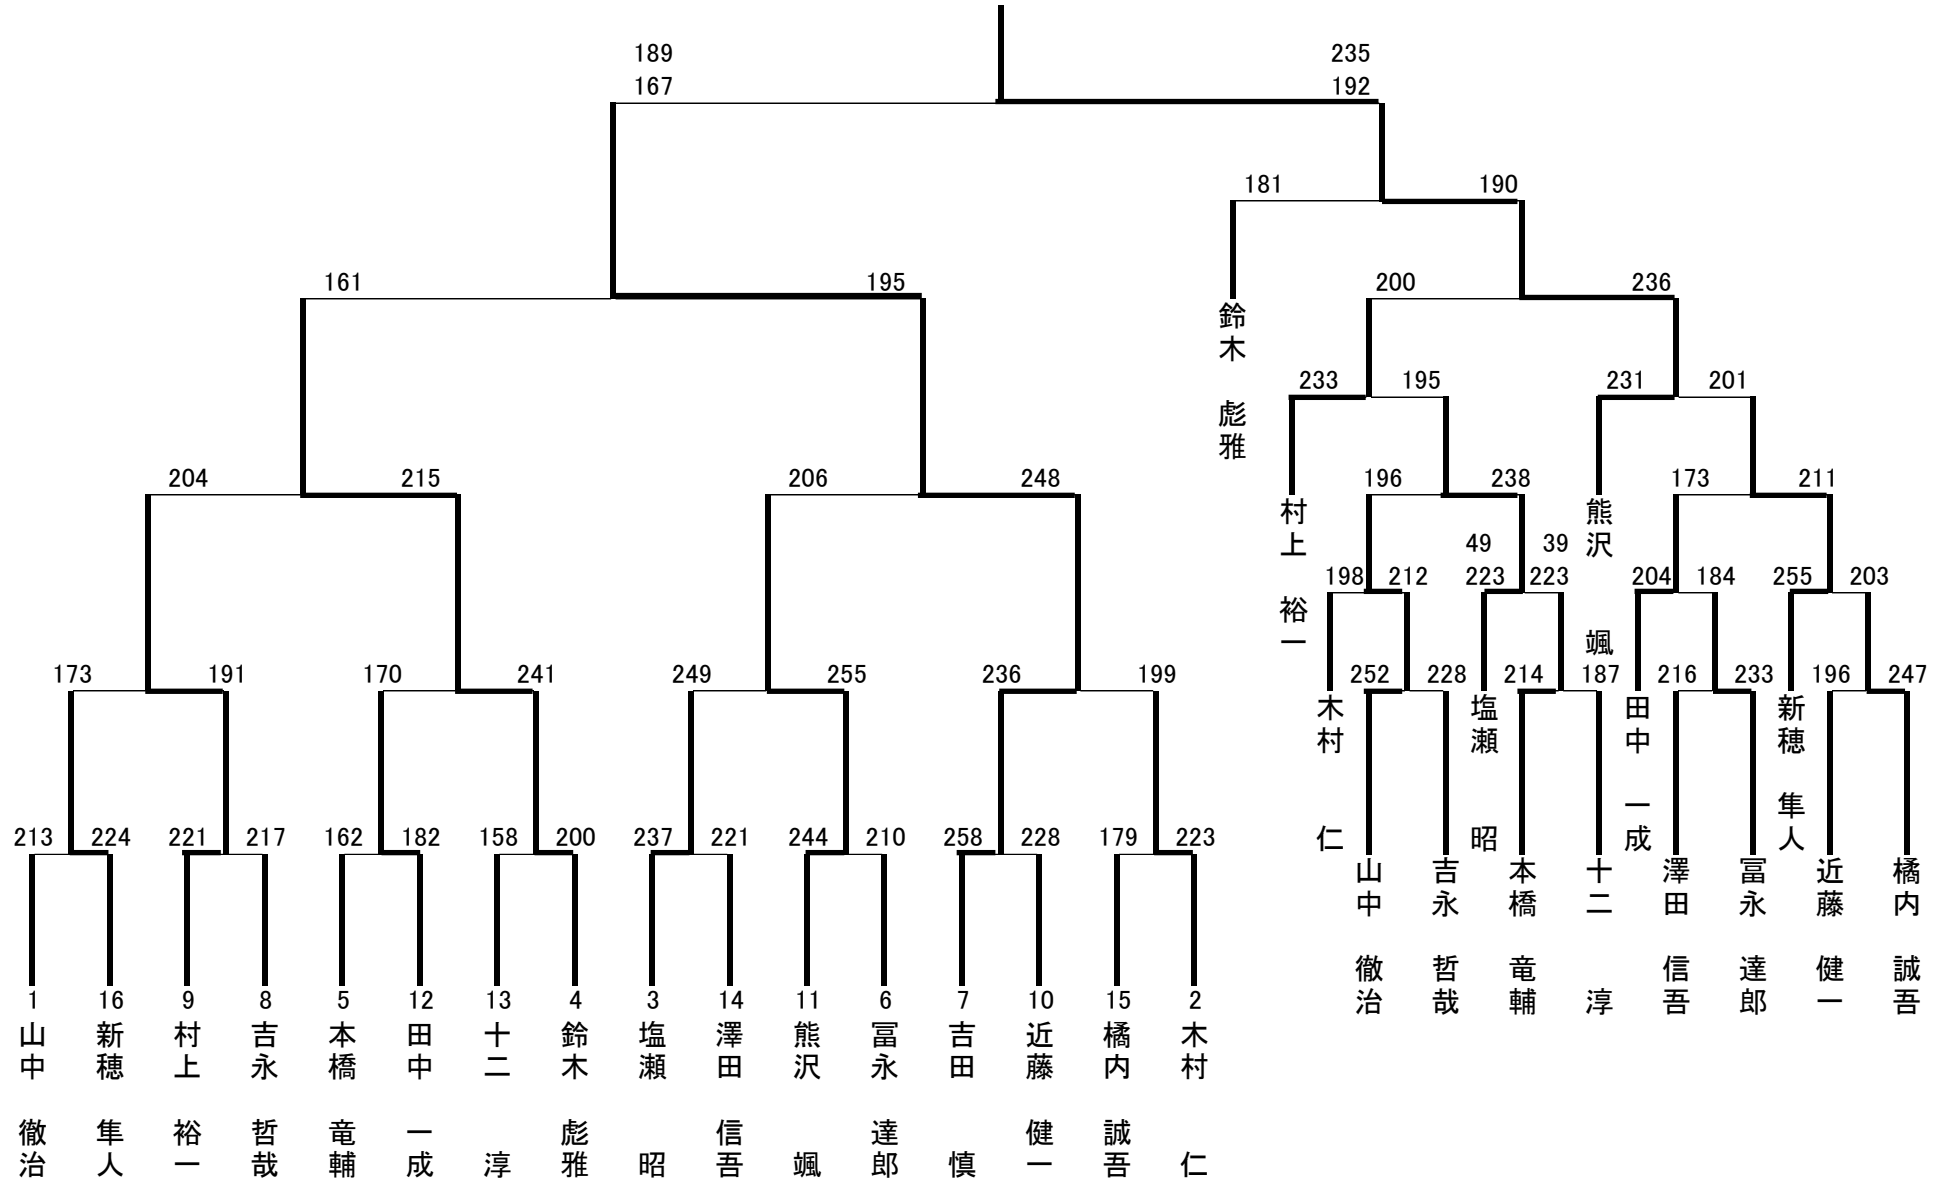

《 男子 》

熊沢 颯 (八王子支部)

《女子》

北村 恵 (立川支部)