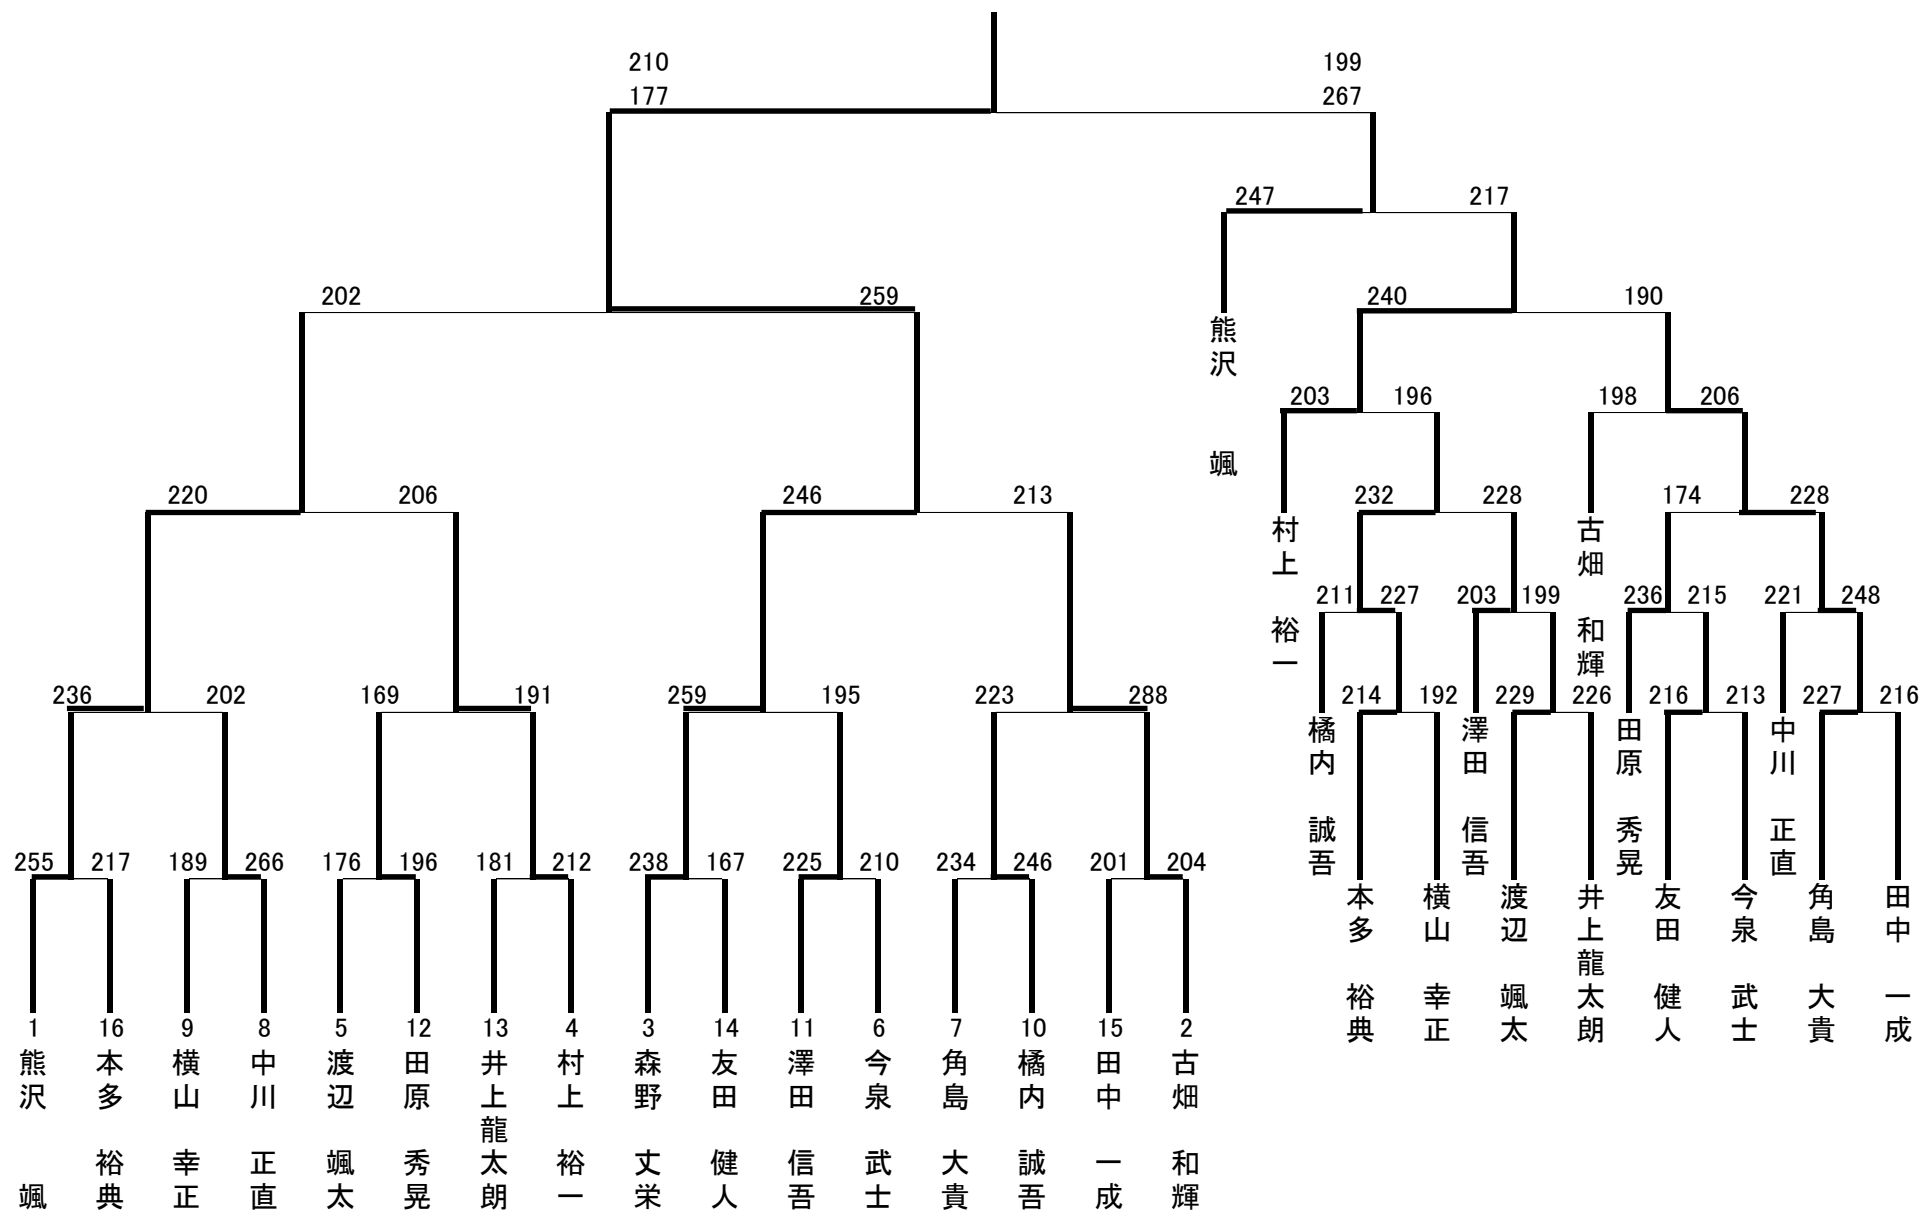

《 男子 》

森野 丈栄(大田支部)

《女子》

中島 梨沙(立川支部)